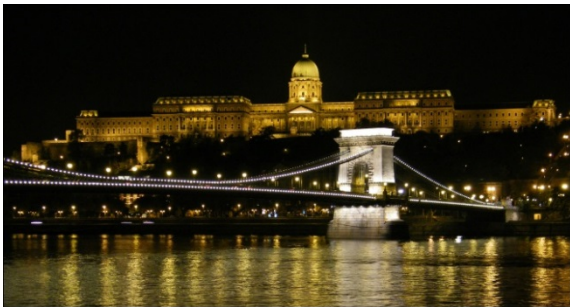

## HIGHLIGHTS OF BUDAPEST

- Parlamentul

- Palatul Regal din Buda

- Bazarul Cetății Buda

- Bastionul Pescărilor

- Spitalul de stancă in Castelul, Buda

- Citadella

- Panorama de pe Citadella

- Arena Archeologica romana - Aquincum

- Muzeul Satului, Szentendre

- Szentendre, orasul artistilor plastici

- Podul cu Lanturi, Budapesta

- Piata Eroilor (Piata Millenară)

- Palatul Reginei Sissi, Gödöllő